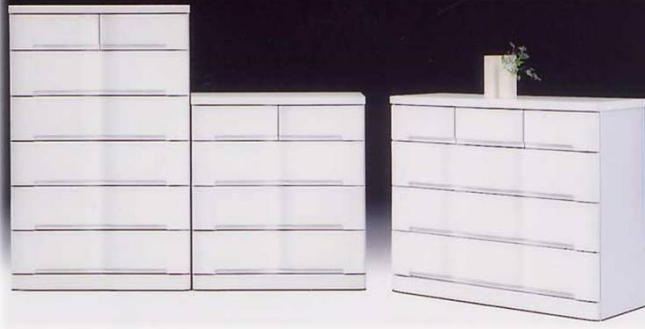

## ユニオン

前板・天板 - MDFエナメル塗装

**90HC**  
 W890xD450xH1430  
 ¥120.000 (21.2才)

**90LC**  
 W890xD450xH980  
 ¥90.000 (14.5才)

**120LC**  
 W1180xD450xH980  
 ¥120.000 (19.3才)

- ★ 前板-スイング加工
- ★ ロッキング箱組み ヘタ底
- ★ 底板9mm かき板20mm
- ★ 長引出し全段フルオープンレール付
- ★ 裏かべ-化粧しています

## ウォーター

前板・天板 - MDFエナメル塗装

**90HC(重ね)**  
 W880xD450xH1350  
 ¥100.000 (19.8才)

**105HC(重ね)**  
 W1050xD450xH1350  
 ¥115.000 (23.6才)

**120LC**  
 W1180xD450xH950  
 ¥100.000 (19.3才)

- ★ 前板-スイング加工
- ★ ロッキング箱組み ヘタ底
- ★ 底板9mm かき板15mm
- ★ 長引出し全段フルオープンレール付
- ★ 裏かべ-化粧しています